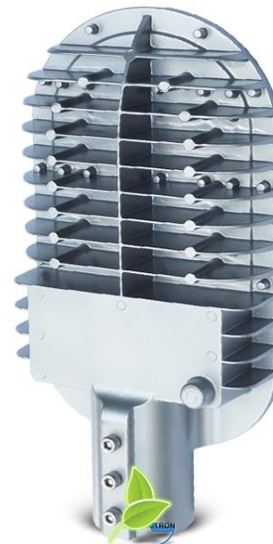

Galería de imágenes:

100% aluminio.
Acabado de máxima calidad.

Cuerpo fabricado en aluminio, este hace que se maximice la eficiencia en la disipación del calor y al mismo tiempo reduce drásticamente el tamaño y peso de la luminaria. Acabado robusto y compacto para antivandalismo.

Difusor de luz diseñado para brindar un ángulo de apertura de 130°
Lentes de difusión de polycarbonato de alta resistencia que la protegen del vandalismo.

Iluminación ecológica

IP66

Protección a la humedad

Fabricada con un protección a la humedad IP66 para soportar intemperismo extremo, en cualquier condición ambiental.

6 módulos LEDS

Modelo con 6 módulos LEDS herméticamente sellados, emisores de luz blanca, sin rayos UV o IR y con una excelente reproducción de color.

Brazo ajustable con 3 tornillos de presión
Para montar en brazos de varias medidas.

Iluminación ecológica

Para mayor información contáctenos:

Río Álamo 2590, Col. Mirador Álamo, C.P.44890, Guadalajara, Jal, México.
Tel: 3657-0840 E-mail: info@medictron.net <http://www.medictron.net>