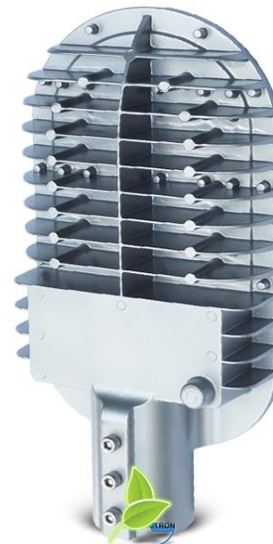

# Galería de imágenes:

100% aluminio.  
Acabado de máxima calidad.

Cuerpo fabricado en aluminio, este hace que se maximice la eficiencia en la disipación del calor y al mismo tiempo reduce drásticamente el tamaño y peso de la luminaria. Acabado robusto y compacto para antivandalismo.

Difusor de luz diseñado para brindar un ángulo de apertura de 130°  
Lentes de difusión de polycarbonato de alta resistencia que la protegen del vandalismo.

Illuminación ecológica

IP66

Protección a la humedad

Brazo ajustable con 3 tornillos de presión  
Para montar en brazos de varias medidas.

Illuminación ecológica

**Para mayor información contáctenos:**

Río Álamo 2590, Col. Mirador Álamo, C.P.44890, Guadalajara, Jal, México.  
Tel: 3657-0840 E-mail: info@medictron.net <http://www.medictron.net>