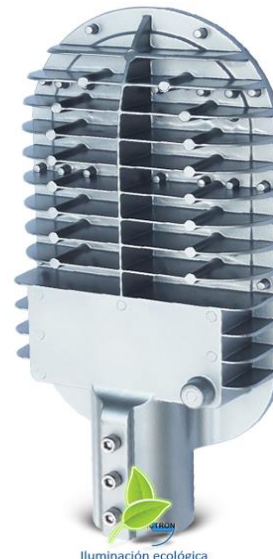

Galería de imágenes:

100% aluminio.
Acabado de máxima calidad.

Cuerpo fabricado en aluminio, este hace que se maximice la eficiencia en la disipación del calor y al mismo tiempo reduce drásticamente el tamaño y peso de la luminaria. Acabado robusto y compacto para antivandalismo.

Difusor de luz diseñado para brindar un ángulo de apertura de 179°
Lentes de difusión de polycarbonato de alta resistencia que la protegen del vandalismo.

Iluminación ecológica

IP66
Protección a la humedad

Fabricada con un protección a la humedad IP66 para soportar intemperismo extremo, en cualquier condición ambiental.

6 módulos LEDS

Modelo con 6 módulos LEDS herméticamente sellados, emisores de luz blanca, sin rayos UV o IR y con una excelente reproducción de color.

Brazo ajustable con 3 tornillos de presión
Para montar en brazos de varias medidas.

Iluminación ecológica

Para mayor información contáctenos:

Río Álamo 2590, Col. Mirador Álamo, C.P.44890, Guadalajara, Jal, México.
Tel: 3657-0840 E-mail: info@medictron.net <http://www.medictron.net>