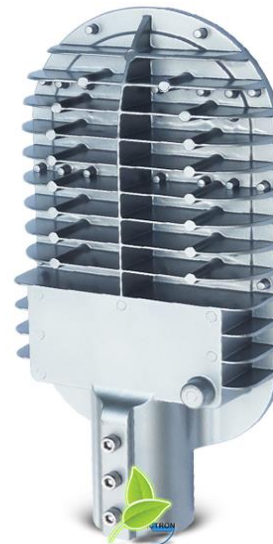

# Galería de imágenes:

100% aluminio.  
Acabado de máxima calidad.

Cuerpo fabricado en aluminio, este hace que se maximice la eficiencia en la disipación del calor y al mismo tiempo reduce drásticamente el tamaño y peso de la luminaria. Acabado robusto y compacto para antivandalismo.

Difusor de luz diseñado para brindar un ángulo de apertura de 130°. Lentes de difusión de polycarbonato de alta resistencia que la protegen del vandalismo.

Iluminación ecológica

IP66

Protección a la humedad

Brazo ajustable con 3 tornillos de presión. Para montar en brazos de varias medidas.

Iluminación ecológica

**Para mayor información contáctenos:**

Río Álamo 2590, Col. Mirador Álamo, C.P.44890, Guadalajara, Jal, México.  
Tel: 3657-0840 E-mail: [info@medictron.net](mailto:info@medictron.net) <http://www.medictron.net>